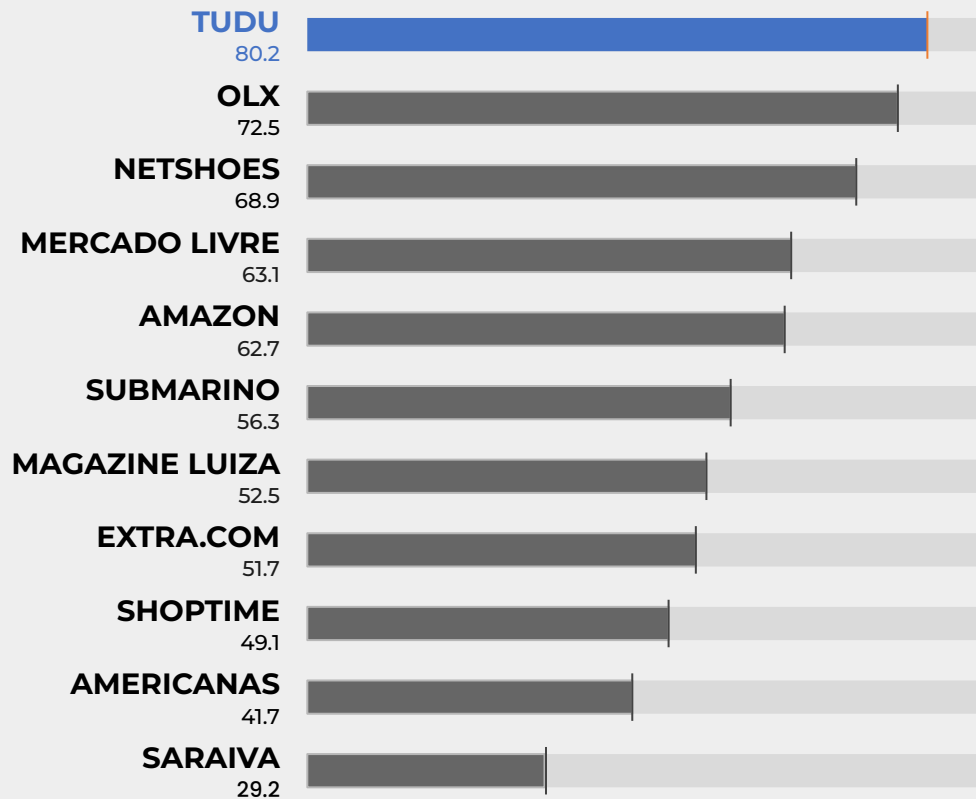

# Satisfação como princípio

O que os consumidores acham  
dos produtos da TUDU

**89%**

Consideram  
muito bom ou  
excelente

**8%**

Consideram  
satisfatório

**3%**

Consideram  
Insatisfatório

\*Pesquisa interna realizada com  
consumidores de janeiro a julho de 2021,  
com mais de 3 mil respostas.

# Nosso NPS

Líderes em satisfação do  
consumidor

Brasil: Tudu vs principais varejistas de  
e-commerce 2019, pelo Net Promoter Score