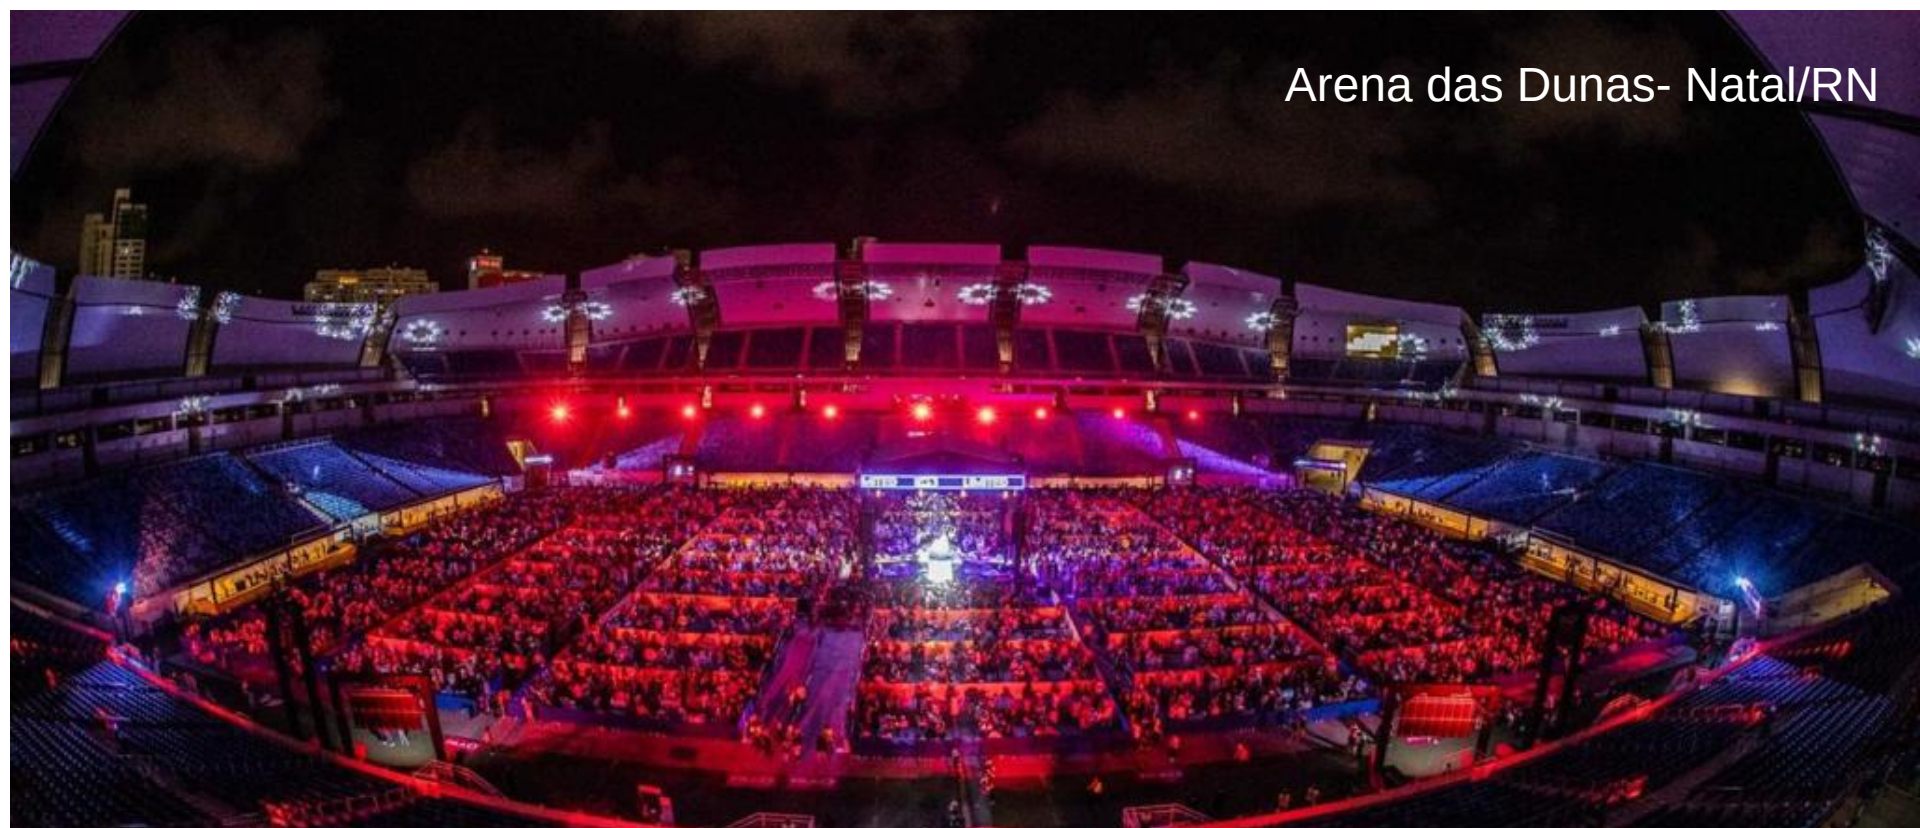

OUTROS ESPAÇOS PARA O SEU EVENTO