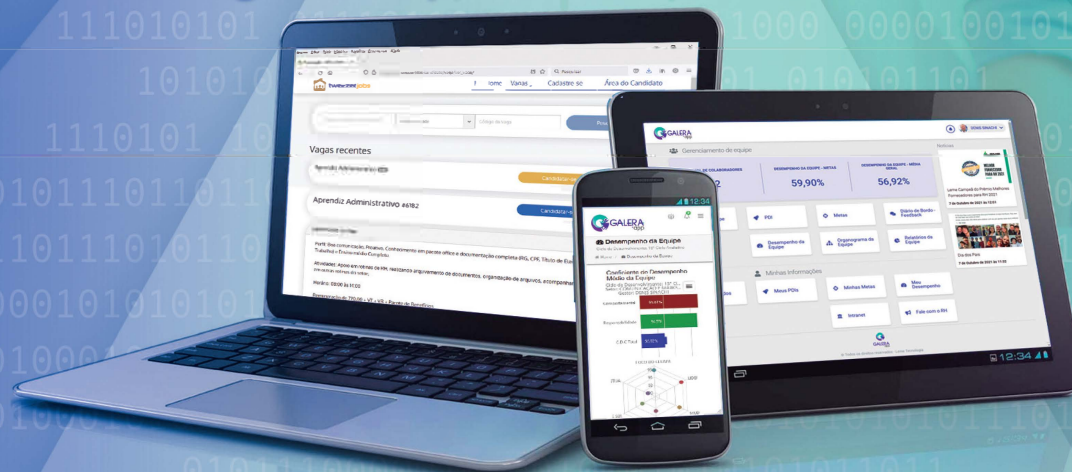

A melhor ferramenta on-line de **Gestão por Competências e Desempenho**, com controle de metas, Disc, PDI, Feedback e muito mais!

Do mapeamento de competências às avaliações técnicas e comportamentais. Do PDI ao ranking de necessidades de treinamento. O **Galera** está pronto para transformar o **Big Data** em Resultados. Único software homologado às metodologias do prof. Rogerio Leme, realiza coletas inteligentes, evita o retrabalho e possibilita definir com clareza o que se espera de cada colaborador. 100% Web, o **Galera** também conta com suporte técnico experiente, pronto para levar seu RH a novos patamares de eficiência.

Descubra os poderosos recursos de gestão de pessoas do **Galera**:
www.galera.app

- Avaliações de Desempenho customizadas
- Avaliação de Competências por Função (D.F)
- Classificador DISC | Perfil e Talentos
- Pesquisas Pulse personalizadas
- Pesquisas de Clima Organizacional
- Planos de Desenvolvimento Individual
- Gestão de Treinamento e Desenvolvimento
- Descrição de Cargos e Funções
- Gestão de Metas SMART e OKR's
- Trilhas de Qualificação e Banco de Talentos
- Integração com ERP / Folha de Pagamento
- Portal do RH, do Gestor e do Colaborador
- API de Integração com outras plataformas
- People Analytics, dashboards e relatórios
- Rápida exportação de dados para BI
- Gestão de Cursos e Certificados
- Organograma interativo
- Gestão de Feedback | 1:1
- Matriz Nine Box (9box)
- Blog corporativo