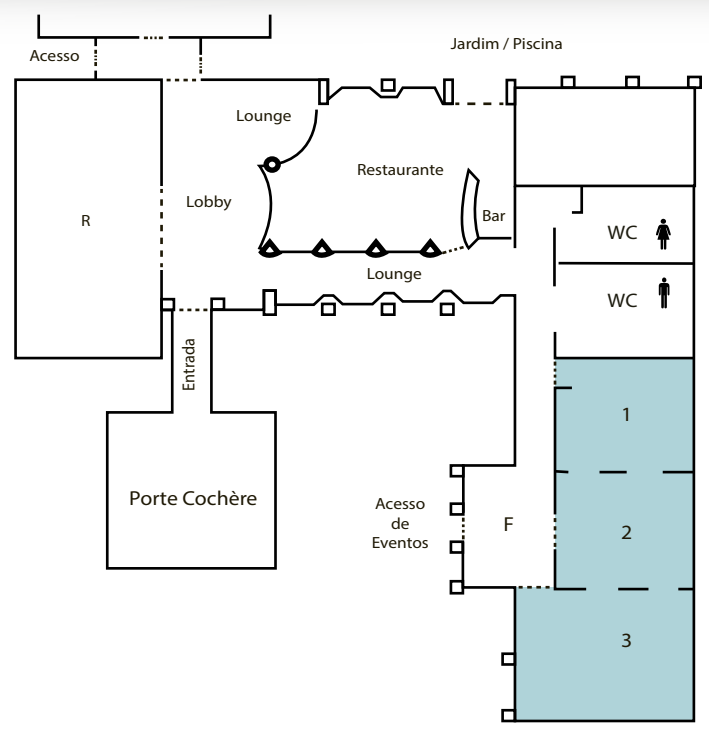

# Centro de Convenções

FLEXÍVEL E FORMULADO PARA OS MAIS DIVERSOS EVENTOS

3 salas  
com layouts  
moduláveis e  
capacidade para  
300 pessoas

Pé direito de  
3,70m e entrada  
exclusiva,  
independente  
do hotel

Equipamentos  
de ponta e  
equipe de  
suporte  
no local

Foyer com  
incidência de luz  
natural

## TRÊS SALAS E COMPLETA INFRAESTRUTURA

- 1. Sala Primavera
- 2. Sala Orquídea
- 3. Sala Samambaia

F - Foyer  
R - Recepção