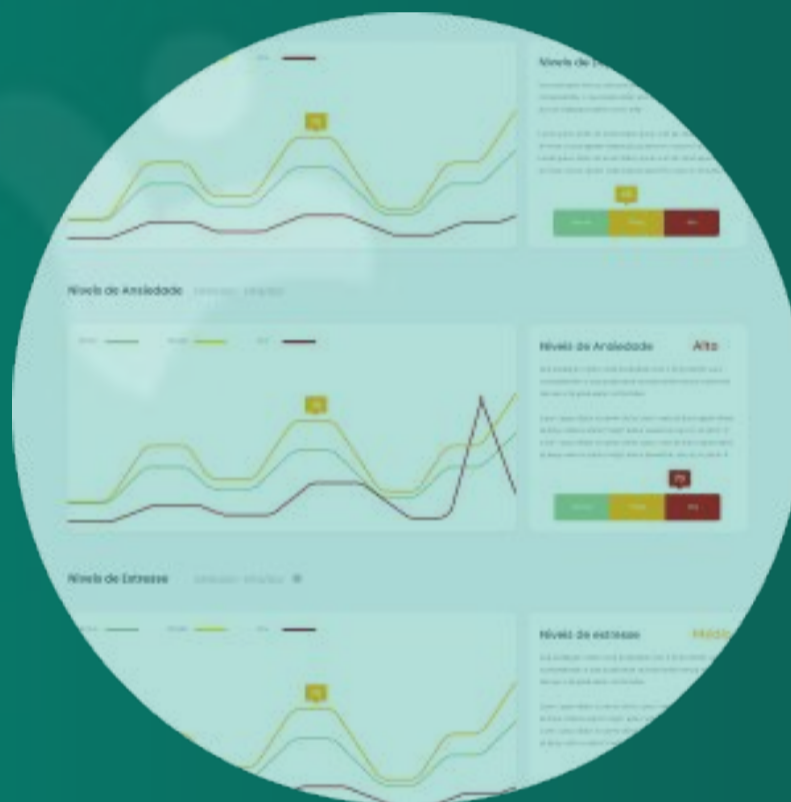

SAÚDE
Saiba mais

Propomos uma solução para os pontos ligados à saúde de forma **eficaz**, pautada em **dados**;

Trazendo **mudança de hábitos e resultados** no dia a dia.

A hand is shown holding a glowing blue silhouette of a person in a suit. In the background, there are other faint silhouettes of people, suggesting a group or a line of individuals. The overall scene is set against a blurred background of a person in a light blue shirt.

Trazemos **soluções**
específicas para
cada indivíduo.

orienteme⁺

Entenda nossa metodologia

Mapeamento

Acompanhe a saúde e evolução atual dos colaboradores e o desenvolvimento de cada equipe, juntamente com seus indicadores mais importantes.

Tomada de decisão

Portal Corporativo para acompanhar a evolução e as principais métricas da sua equipe.
Ex: Qual o nível de ansiedade da minha equipe de marketing?

Time de consultores e engajamento

A equipe orienteme apoia na interpretação dos resultados e desenvolve periodicamente materiais para manter o engajamento de seus colaboradores.