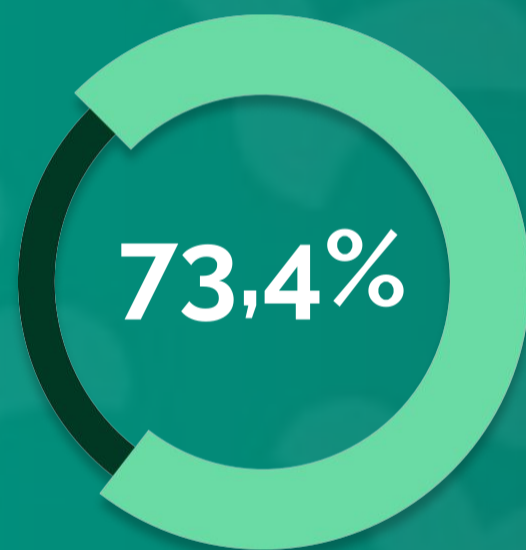

Fortalecemos sua empresa:

Em 3 meses, nossas principais empresas tiveram uma melhora de:

34,48% nos índices de depressão

25,14% nos índices de ansiedade

21,25% nos índices de estresse

Sentiram-se mais produtivos.