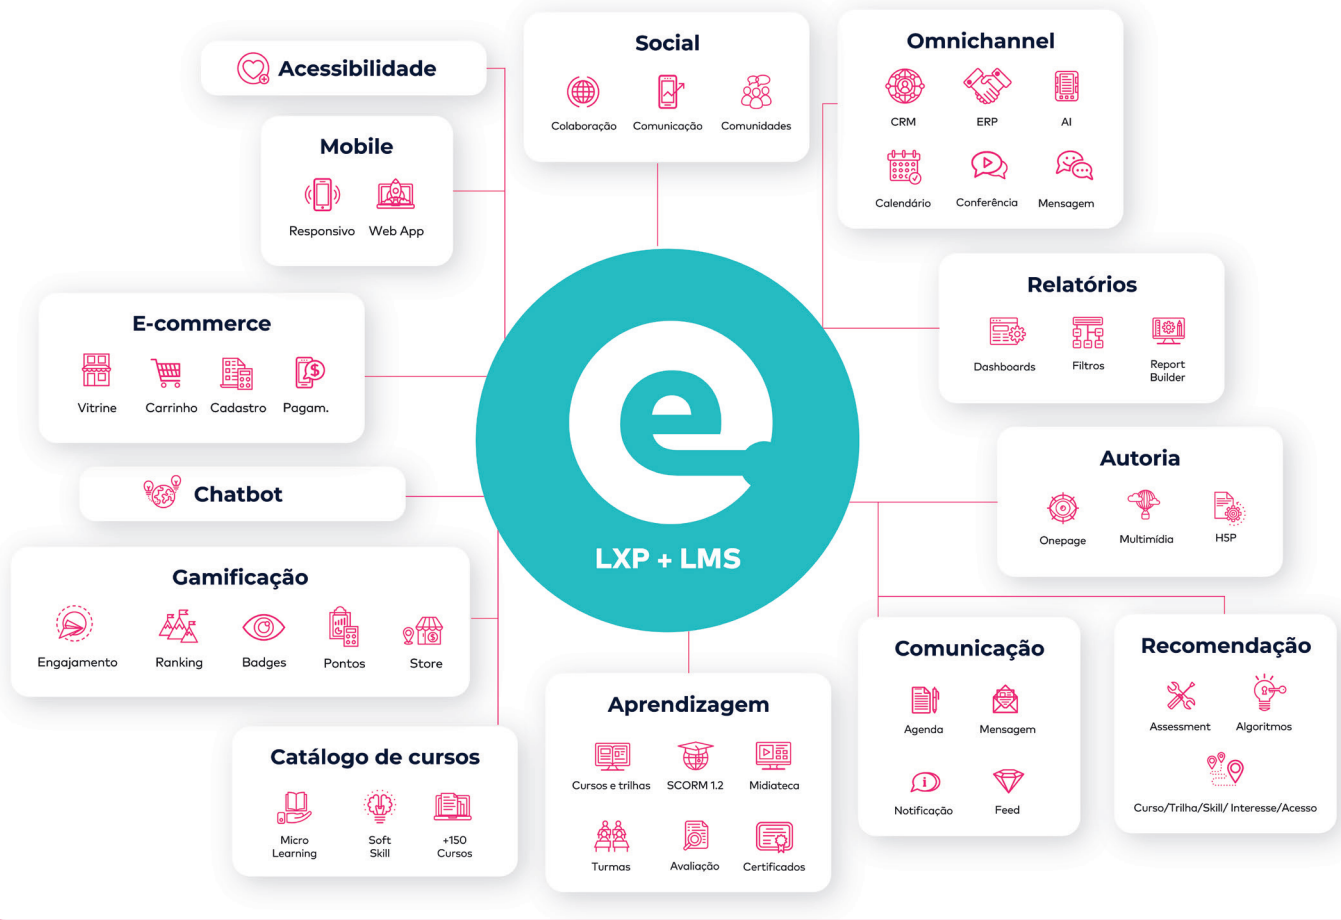

Plataforma que proporciona experiências eficazes de aprendizagem para impulsionar performances

Accesse o QR Code e conheça melhor a LXP da Edusense =)

Crie experiências relevantes de aprendizagem

Desenvolva habilidades para o futuro do trabalho

Tenha uma cultura de aprendizagem ágil e contínua

Elabore estratégias de upskilling e reskilling

Potencialize a aprendizagem ativa e automatizada

LXP

A Learning Experience Platform mais completa

A LXP da Edusense recomenda os conteúdos necessários de acordo com a necessidade de aprendizagem de cada usuário, com soluções completas para a gestão do conhecimento e acompanhamento de resultados por meio de relatórios analíticos.