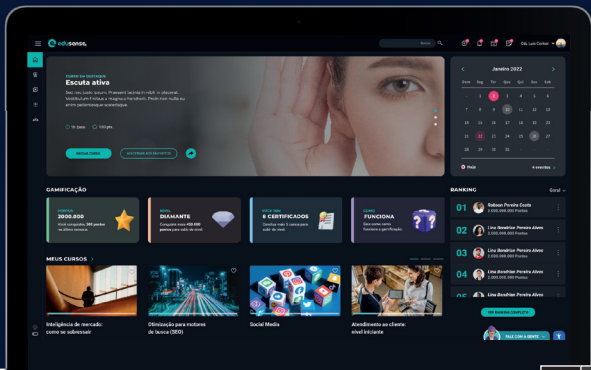

Plataforma que proporciona experiências eficazes de aprendizagem para impulsionar performances

Accesse o QR Code e conheça melhor a LXP da Edusense =)

Crie experiências relevantes de aprendizagem

Desenvolva habilidades para o futuro do trabalho

Tenha uma cultura de aprendizagem ágil e contínua

Elabore estratégias de upskilling e reskilling

Potencialize a aprendizagem ativa e automatizada

LXP

A Learning Experience Platform mais completa

A LXP da Edusense recomenda os conteúdos necessários de acordo com a necessidade de aprendizagem de cada usuário, com soluções completas para a gestão do conhecimento e acompanhamento de resultados por meio de relatórios analíticos.