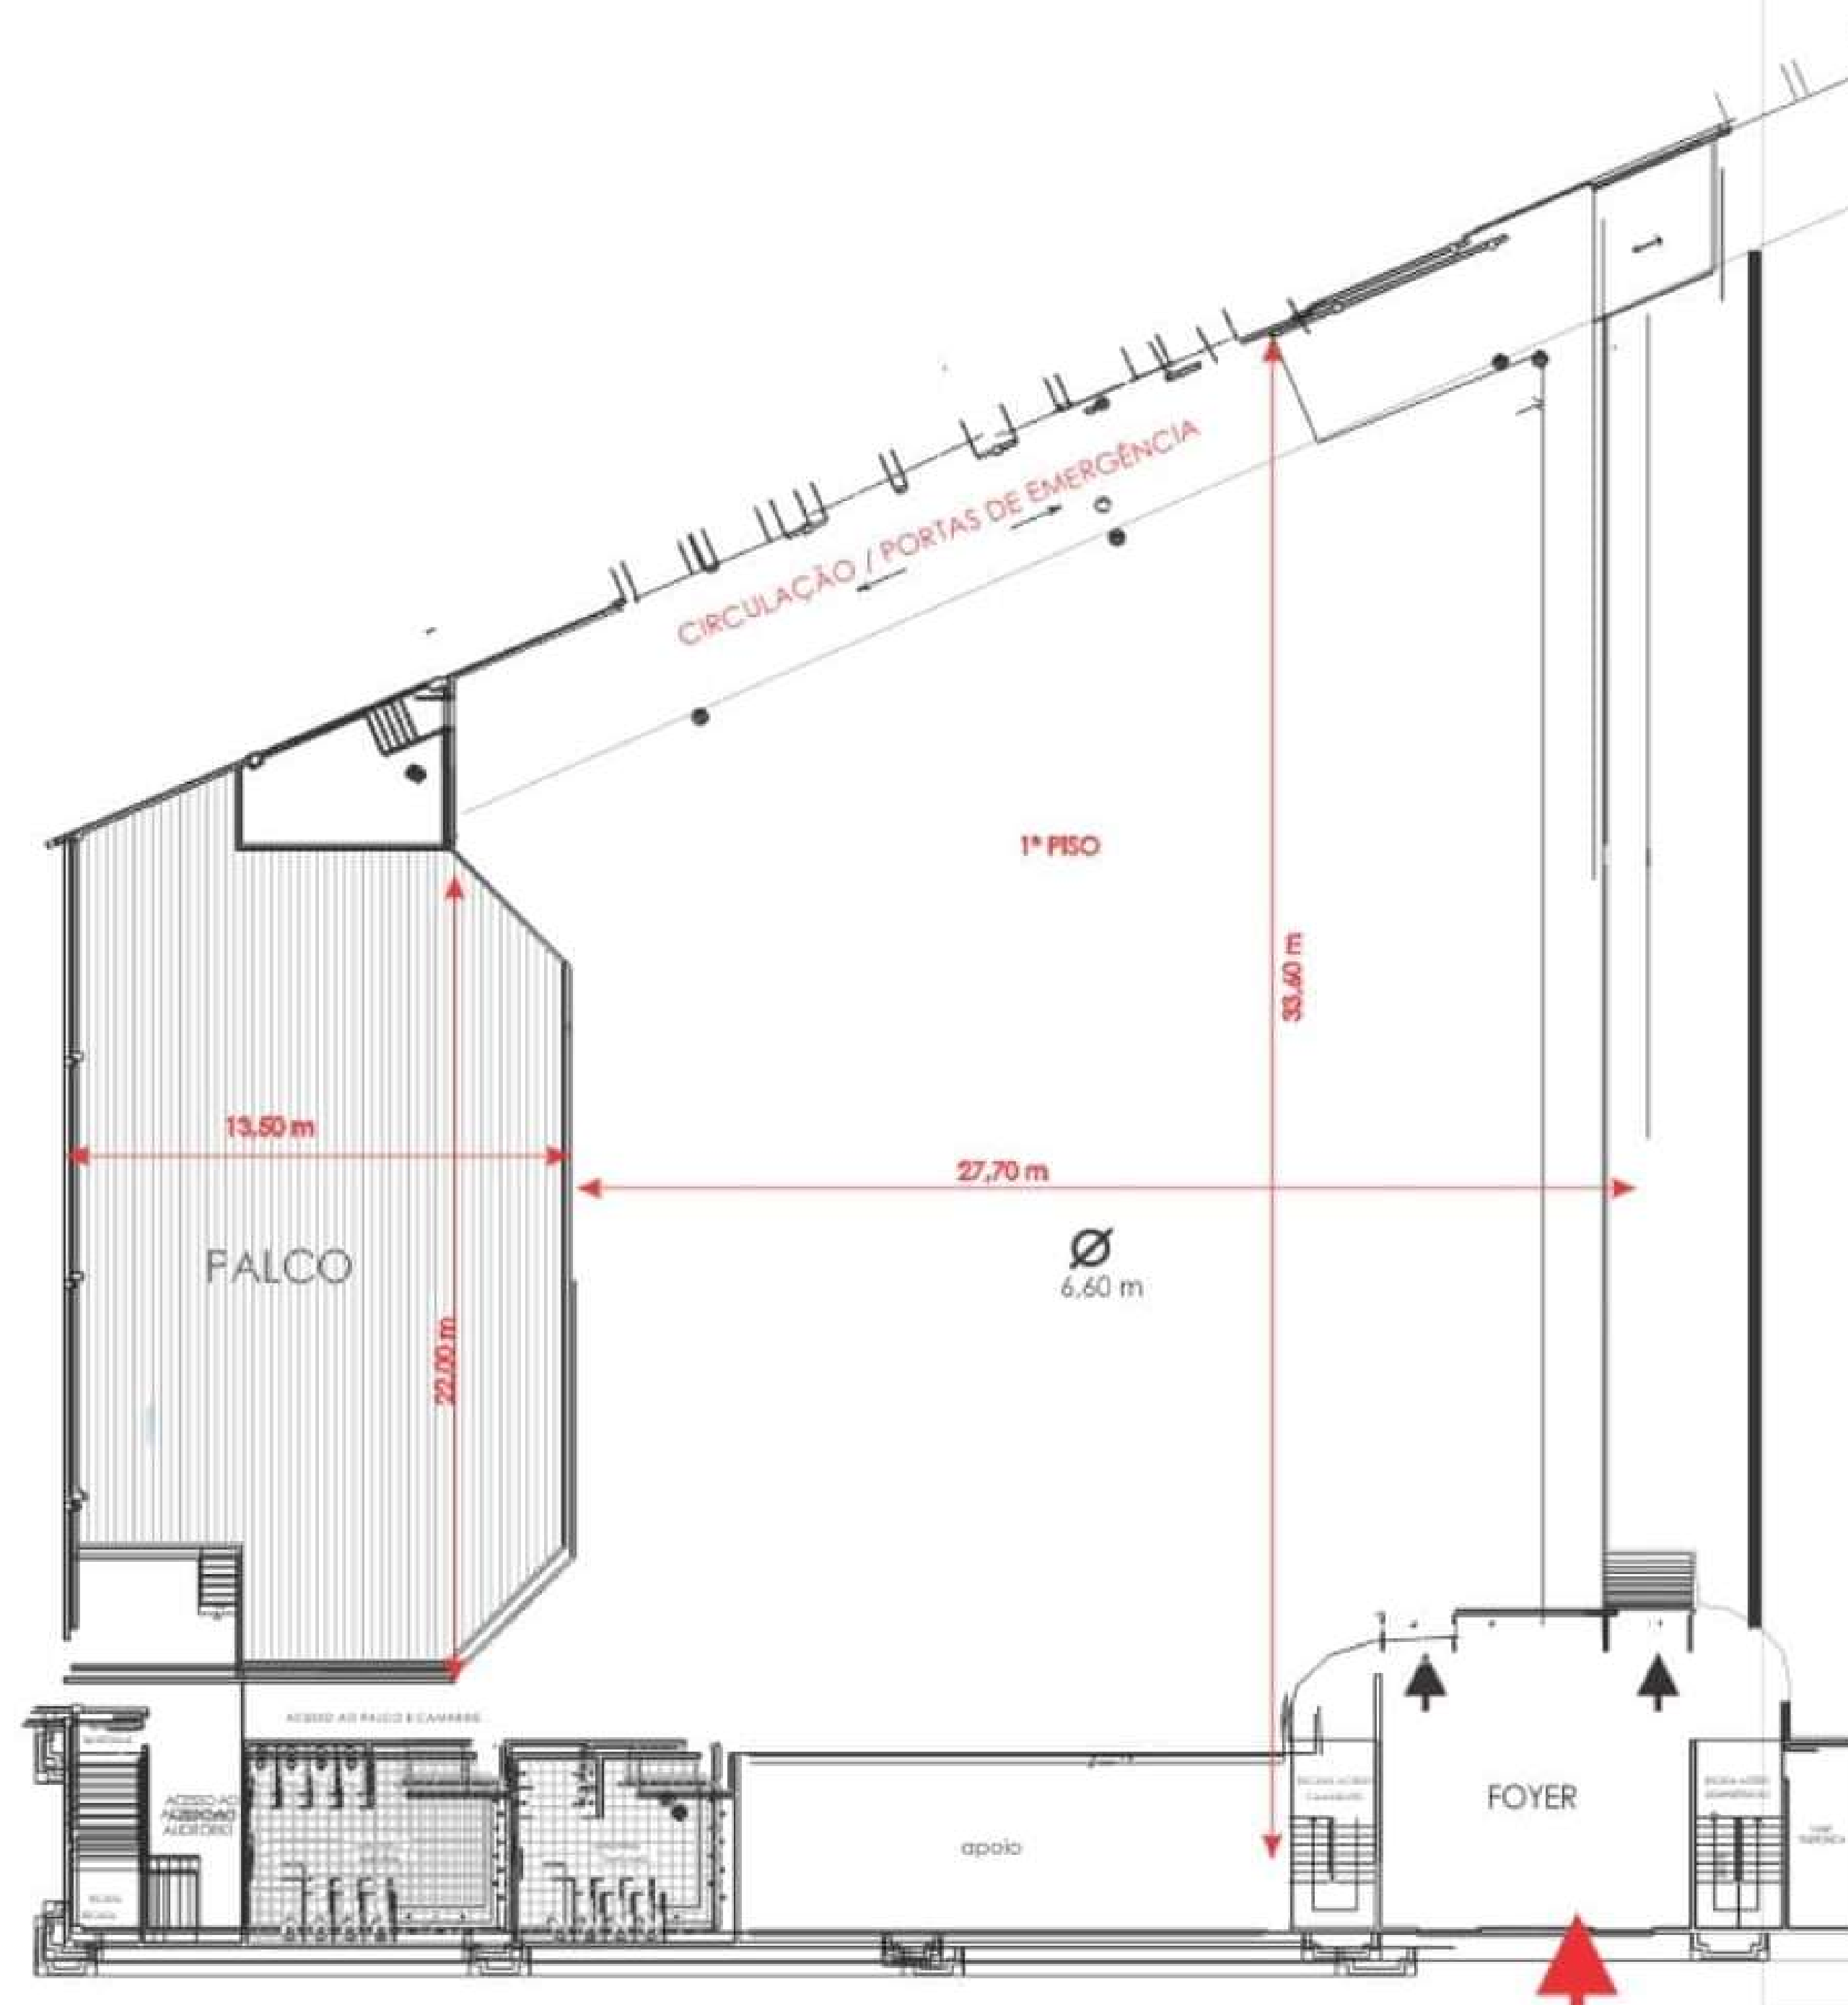

COMPLEXO RIBALTA

PLANTAS

1º setor do salão
de eventos